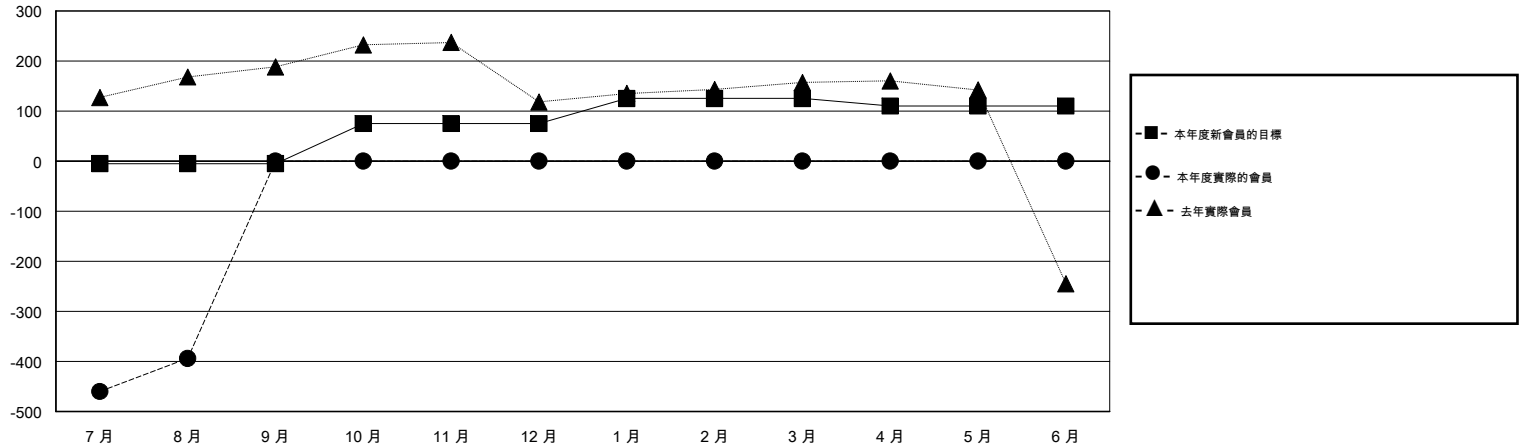

目標和實際會員累積

已取消的分會: 1	43 CLUBS OF 70 增添1位或以上的新會員	性別分佈
放棄的會員		男 2,000 (69.13%)
過世 3		女 893 (30.87%)
分會已取消 0	點擊這裡取得健康評估資料	家庭單位會員 861
其他 636		戶長 387
總計 639		非戶長 474