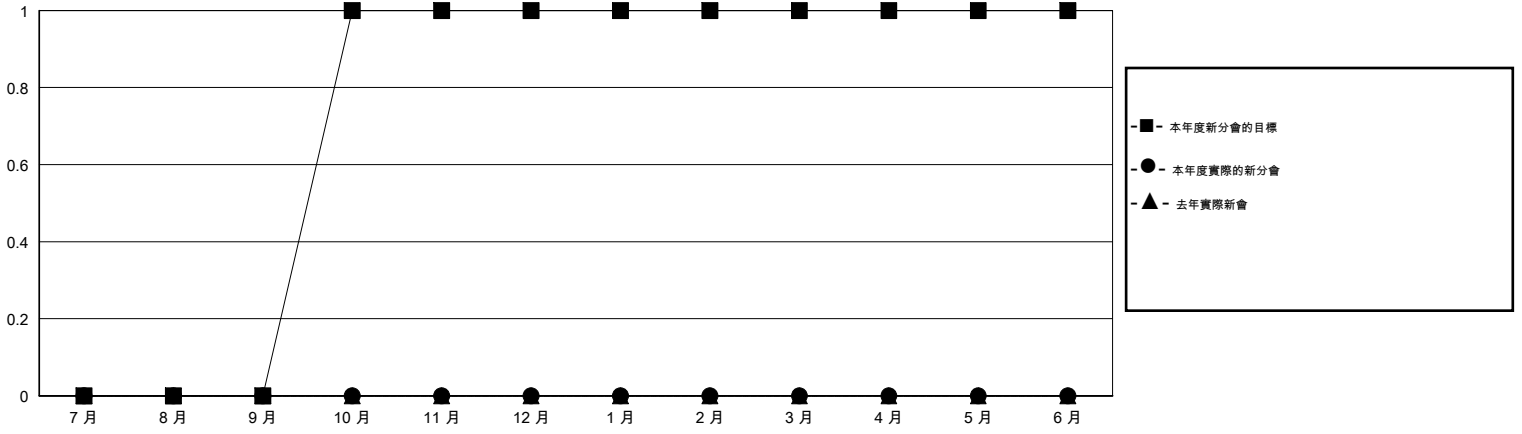

MONTHLY MEMBERSHIP PROGRESS REPORT

District 300 G1

Results as of: 8/31/2014

GMT: PEI-JEN CHEN

地點 REP OF CHINA

GMT憲章區 5

分會				
成果 2014-2015				
季	新分會目標	實際新會	實際取消的分會	實際淨增/減
7月/8月/9月	0	0	1	-1
10月/11月/12月	1	0	0	0
1月/2月/3月	0	0	0	0
4月/5月/6月	0	0	0	0

位會員@每位須繳				
成果 2014-2015				
季	新會員目標	實際添加會員總數	實際退會會員	實際淨增/減
7月/8月/9月	-5	245	639	-394
10月/11月/12月	80	0	0	0
1月/2月/3月	50	0	0	0
4月/5月/6月	-15	0	0	0

目標與實際新會累積